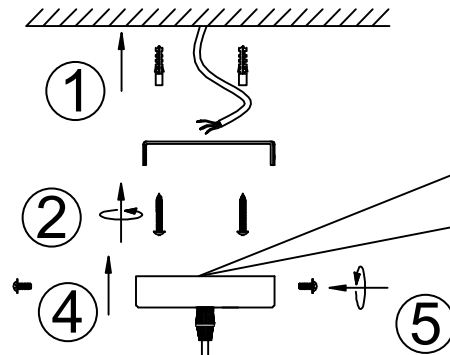

B

GLOBO

LIGHTING

15638B
15638P
15638G

7

1 x Max 25W E27
230V~ 50Hz

8

GLOBO Handels GmbH
Gewerbestr. 3
A-9184 Sankt Peter
Austria
www.globo-lighting.com
office@globo-lighting.com