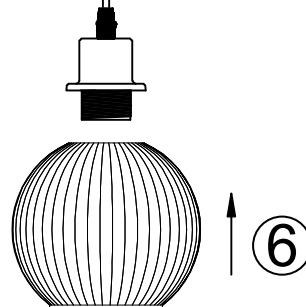

B

GLOBO

LIGHTING

15638B
15638P
15638G

7

1 x Max 25W E27
230V~ 50Hz

8

GLOBO Handels GmbH
Gewerbestr. 3
A-9184 Sankt Peter
Austria
www.globo-lighting.com
office@globo-lighting.com