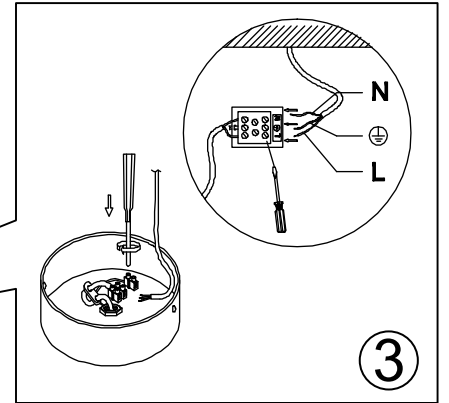

B

GLOBO

LIGHTING

15638B
15638P
15638G

7

1 x Max 25W E27
230V~ 50Hz

8

GLOBO Handels GmbH
Gewerbestr. 3
A-9184 Sankt Peter
Austria
www.globo-lighting.com
office@globo-lighting.com